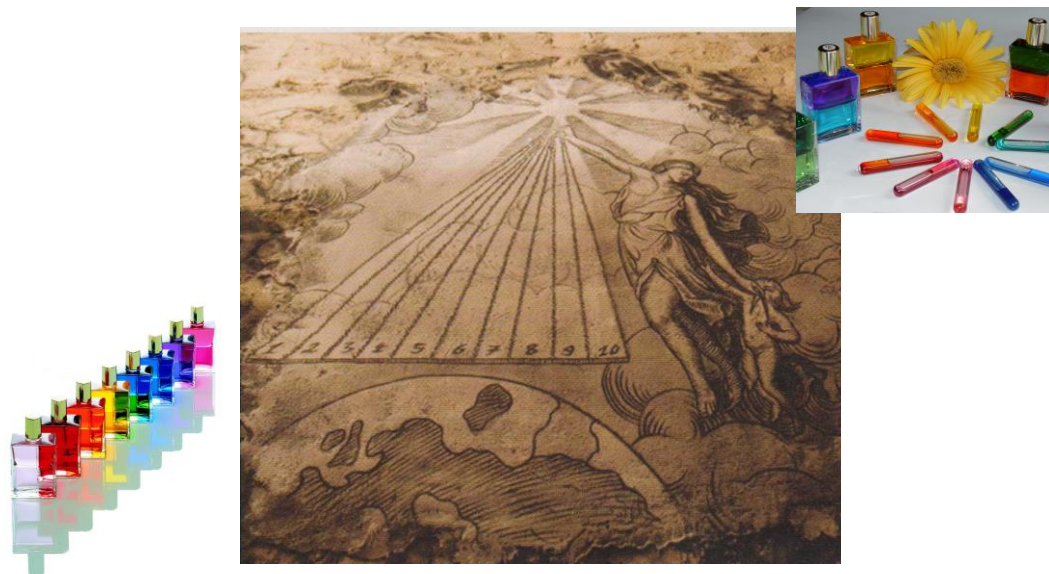

# La Mappa della propria vita, la Carta Natale Numerologica, illuminata dal Colore

## LIVELLO 4

*La sinergia dei numeri nel Rapporto di Coppia ('IO-TU'):  
la Relazione d'Anime rivelata*

Dopo aver approfondito la consapevolezza di Sé, nei tre livelli precedenti del Corso, il **Livello 4 ('Arancio')** consente di esplorare, dal punto di vista numerologico, **cosa avviene nella dinamica di relazione col 'Tu'** (in qualsiasi relazione significativa, che sia col proprio partner, con figlia/o, genitore, amicizia importante, collega, ecc.).